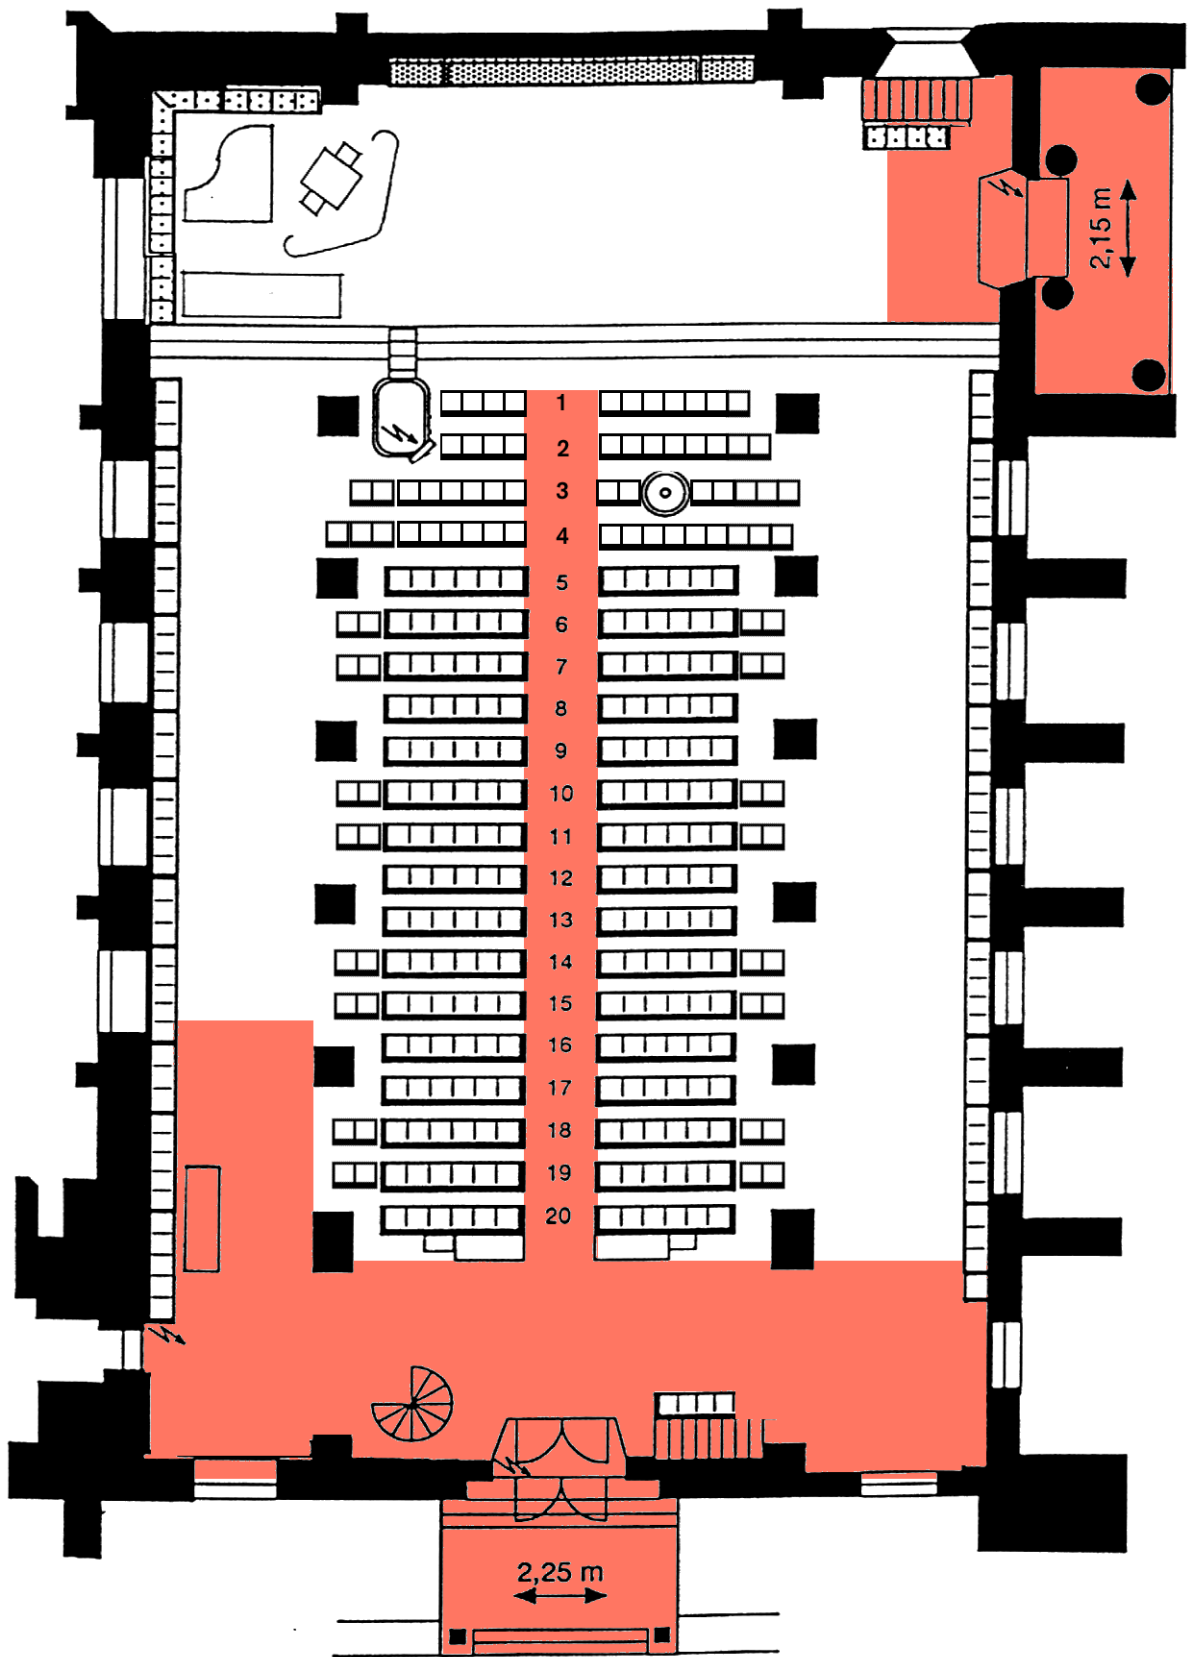

Predigerkirche: Bestuhlungsplan und Fluchtwege

Normalbestuhlungsplan der Predigerkirche:

280 bis 310 Sitzplätze im Hauptschiff (bei 6 bzw. 7 Sitzplätzen pro Bankreihe)
sowie ca. 90 Sitzplätze entlang der Aussenwände im linken und rechten Seitenschiff